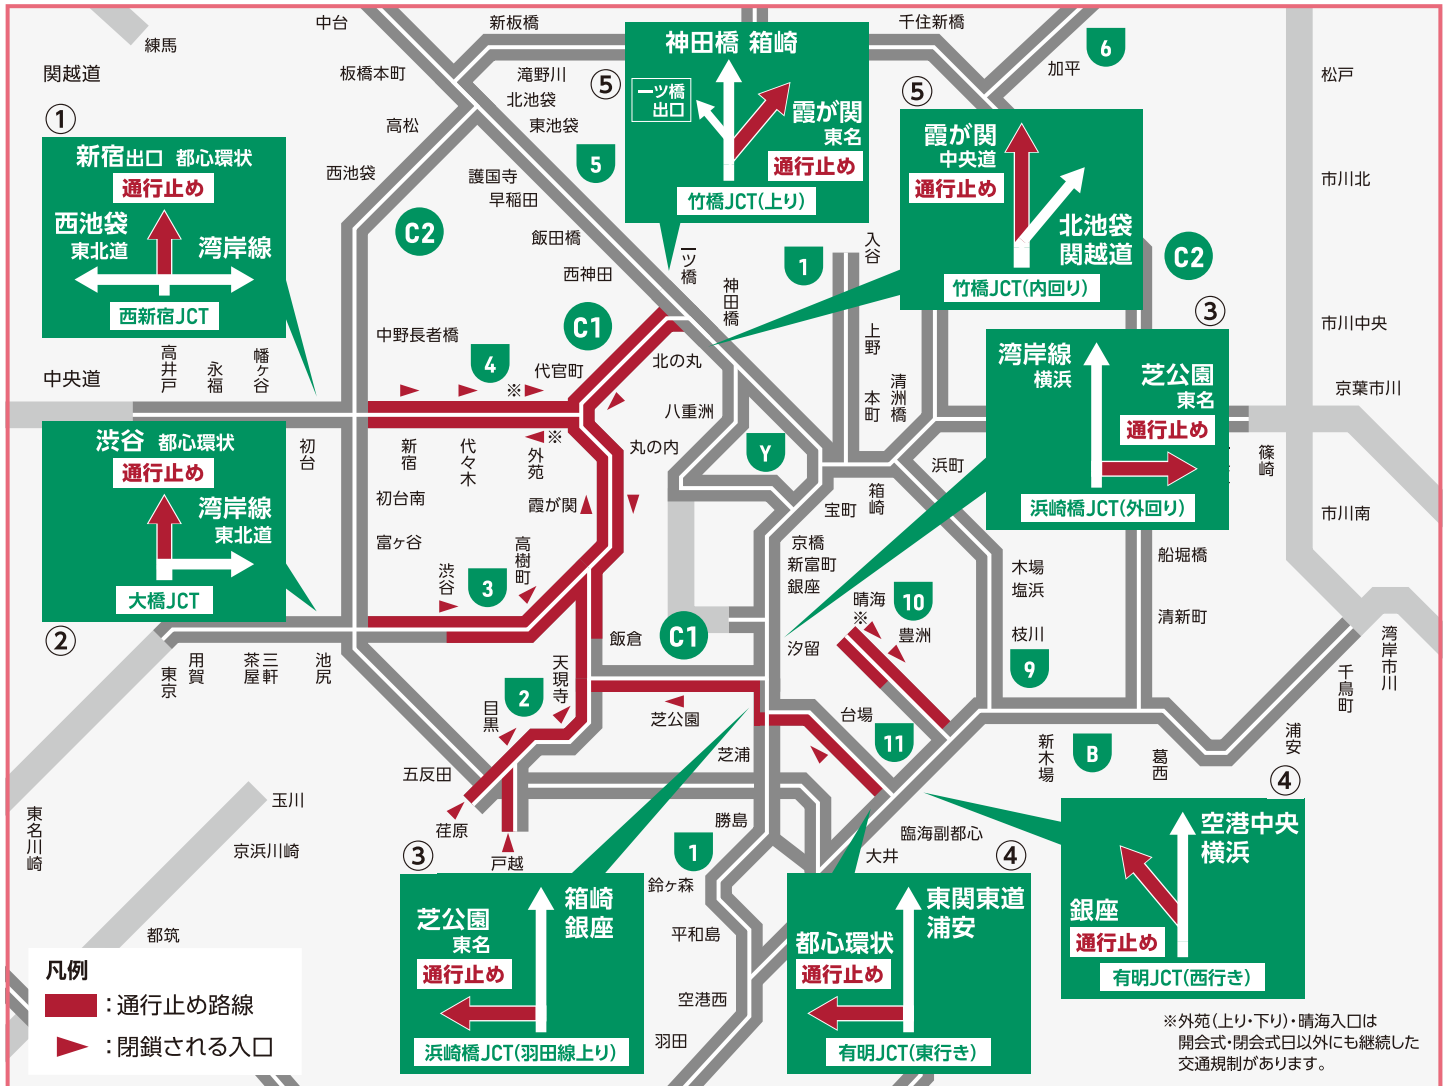

開会式・閉会式時の 交通規制等のお知らせ

～オリンピックスタジアム周辺・選手村周辺・首都高速道路～

東京2020オリンピック・パラリンピック競技大会時には一般交通に大会関係車両が加わるにより、交通状況は混雑が見込まれます。開会式・閉会式を含む大会期間中は、行動時間や経路の変更など、混雑緩和にご理解とご協力をお願いします。開会式・閉会式の開催に伴い、オリンピックスタジアム周辺・選手村周辺・首都高速道路において、以下のとおり大規模な交通規制を実施します。

混雑緩和のためにご協力いただきたいこと

行動時間の変更

経路変更

テレワーク

計画的な休暇取得

宅配便等の計画的な注文

選手村周辺 交通規制

東京2020オリンピック・パラリンピック競技大会の開会式・閉会式の開催に伴い、昼間～深夜にかけて多くの車両が選手村とオリンピックスタジアムの間を走行します。選手村周辺において下記の交通規制を実施します。皆様のご理解、ご協力をお願いします。

8/24 火 15:00～21:00

8/8 日 祝 14:30～20:00

9/5 日 13:00～19:30

※詳細はウェブサイトをご確認ください。

- 凡例
- : 通行止め路線(会場エリア含む) 車両の通行はできません。また通行止めの通りに面する車庫等からの入庫出庫もできません。(※)
 - : 上記交通規制以外にも継続した交通規制があります。(※)道路交通法で定義されている緊急車両については通行可能
 - : 横断可能な交差点
 - : う回ルート
 - : 横断歩行者う回場所
 - : 車いす等は横断可能

混雑緩和のためにご協力いただきたいこと

<p>行動時間の変更</p>	<p>経路変更</p>	<p>テレワーク</p>	<p>計画的な休暇取得</p>	<p>宅配便等の計画的な注文</p>
----------------	-------------	--------------	-----------------	--------------------

首都高速道路 交通規制

規制
日時

7/23(金)祝 17:30~25:30 8/24(火) 16:30~26:30
8/8(日)祝 15:30~24:30 9/5(日) 14:30~26:00