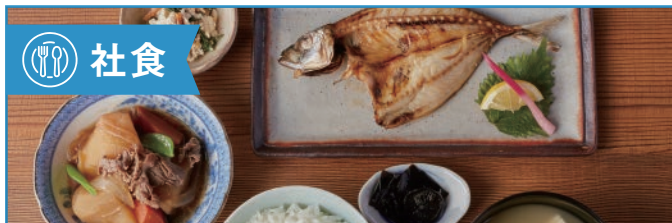

社食

職員様へ海鮮を使った健康メニューをご提供
給食会社様とも連携しながら、厨房施設や仕入れなどの条件に合わせた
三陸・常磐地域の水産品のご提案を行い、通常メニューから三陸・常磐
フェア開催まで、ご要望に沿ったメニュー導入をお手伝いします。